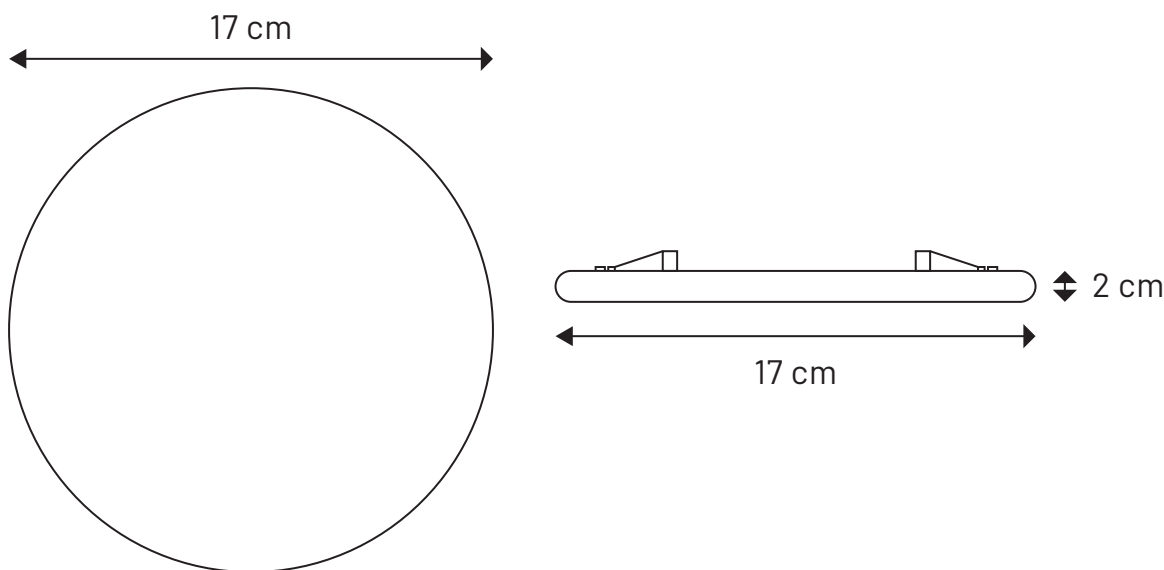

EMPOTRADO LED SIN BORDE 24W

Ficha Técnica

LED
concept®

Descripción:

Empotrado redondo ajustable con tecnología LED, se adapta a diferentes ajustes de cada aplicación a bote o a caja galvanizada; apto para uso en entornos interiores. Resistente a la corrosión. De fácil instalación; esmaltado en color blanco.

Características Eléctricas:

Código:	SP02465RRW
Potencia:	24W
Tensión:	120-277V~50/60Hz
Ángulo de apertura:	120°
Temperatura de trabajo:	-20°C a 40°C
Atenuable:	No

Características Lumínicas:

Código:	SP02465RRW
Temperatura de color:	6500K
Flujo luminoso:	2,400LM
Vida útil:	40,000 Hrs

EMPOTRADO LED SIN BORDE 24W

Ficha Técnica

Dimensiones:

Características Físicas:

Colores:	Blanco
Montaje:	Empotrar ajustable
Difusor:	Opalino
Material:	Aluminio

Complementos:

Piezas por caja:	60 pz
Peso por caja:	16.4 Kg
Medidas por caja (cm):	56 x 47 x 38
Garantía:	2 años